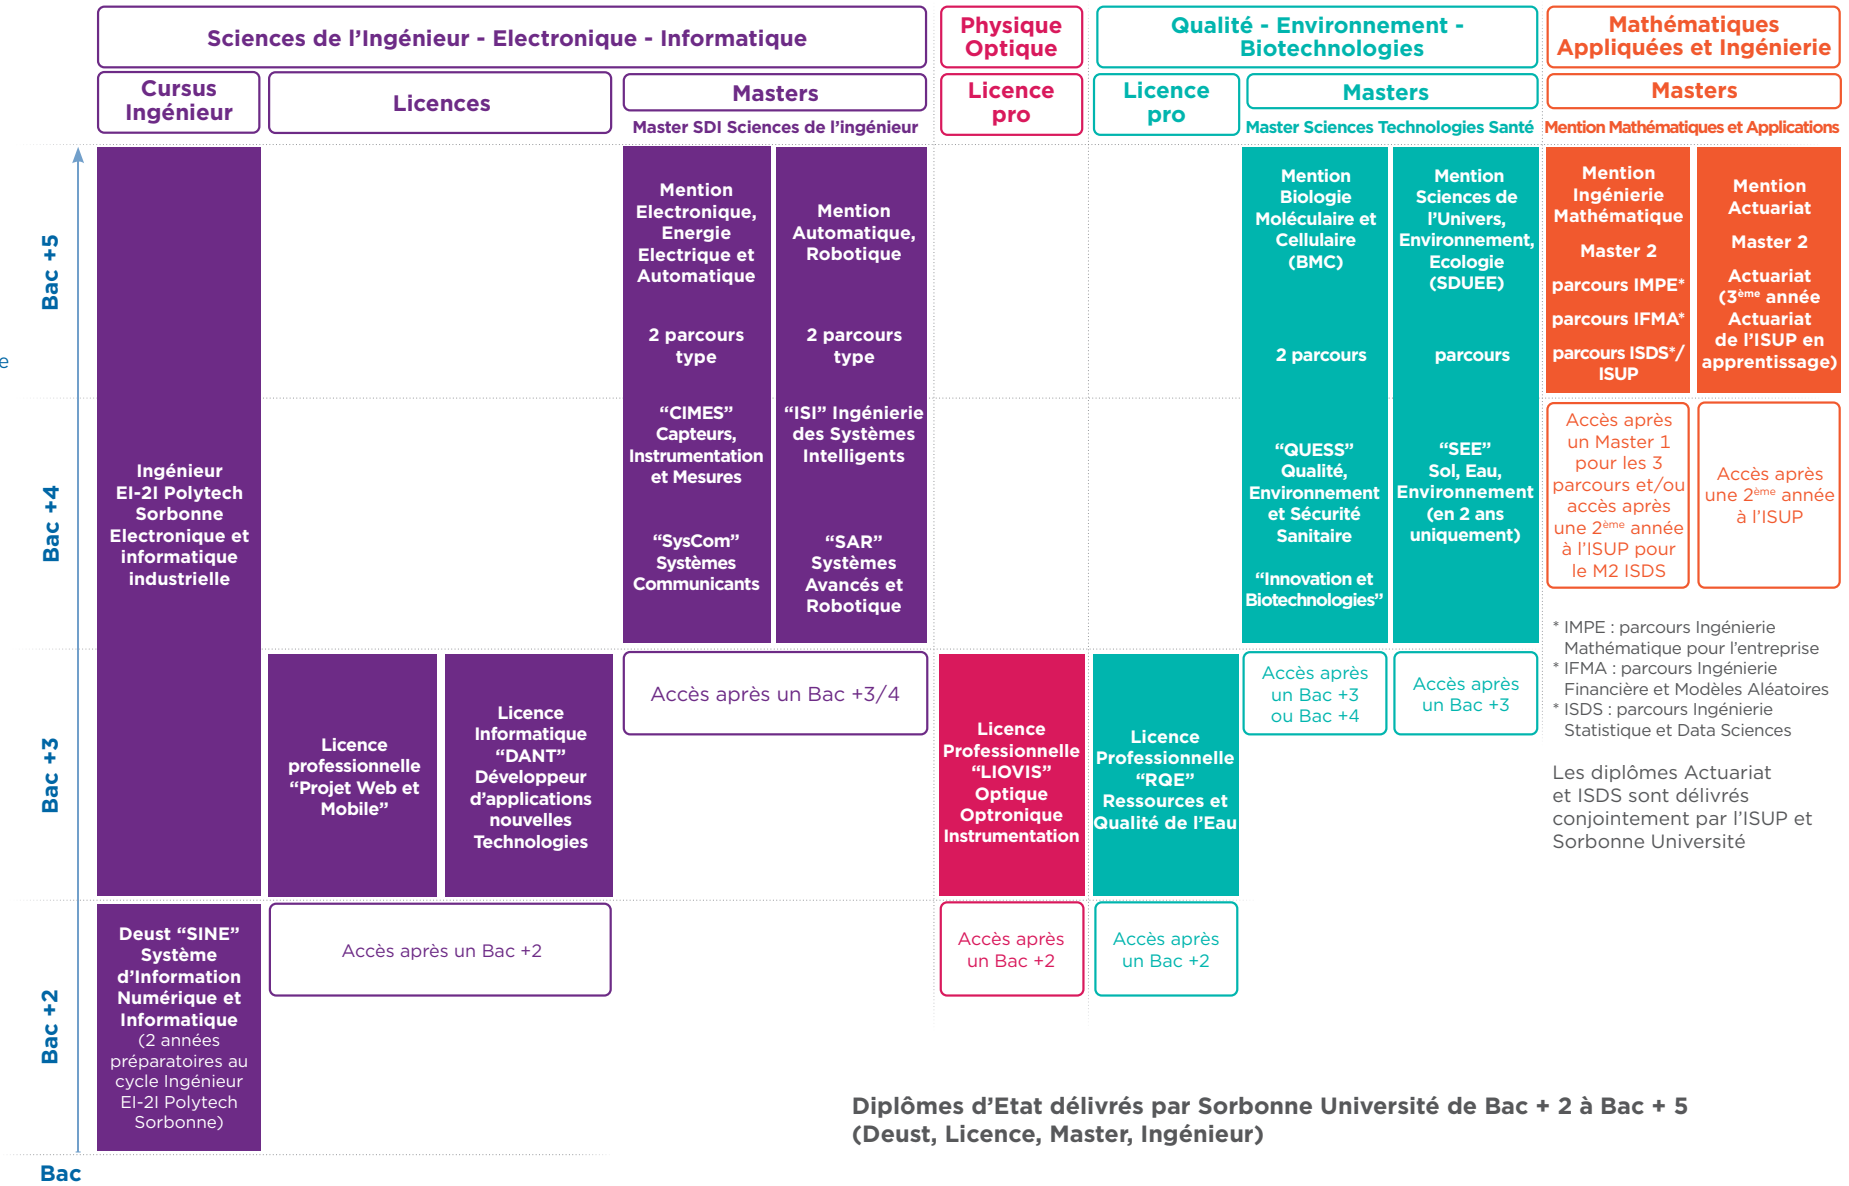

UN PARTENARIAT
CCI PARIS ÎLE-DE-FRANCE
SORBONNE UNIVERSITÉ

CFA des Sciences
Bâtiments Esclangon/Atrium
2^e étage - Porte 210
Faculté des Sciences et Ingénierie
de Sorbonne Université
4 place Jussieu - Paris (5^e)
01 44 27 71 40
secretariat@cfa-sciences.fr

Partenariat entre la Chambre de commerce et d'industrie de Paris Ile-de-France et Sorbonne Université, **le CFA des Sciences forme** depuis 30 ans **les cadres de haut niveau** recherchés par les entreprises et propose une **pédagogie dynamique par l'apprentissage** en s'appuyant sur une équipe d'enseignants chercheurs et de professionnels de l'entreprise. **Ses chargés relations entreprises** encadrent les étudiants dans la **recherche de leur entreprise** et les aident à **construire leur projet professionnel**.

4 PÔLES DE FORMATION PAR L'APPRENTISSAGE

* IMPE : parcours Ingénierie Mathématique pour l'entreprise
* IFMA : parcours Ingénierie Financière et Modèles Aléatoires
* ISDS : parcours Ingénierie Statistique et Data Sciences